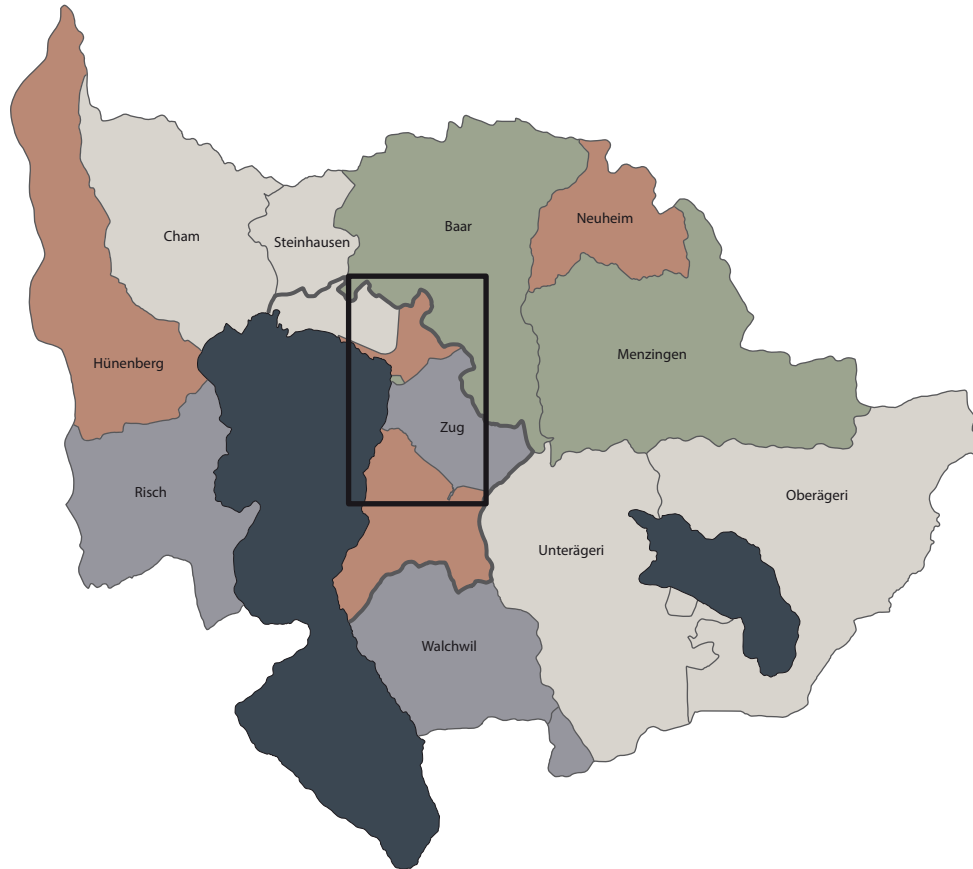

## Gebietsdenkmalpflege nach Regionen

- Gebiet 1
- Gebiet 2
- Gebiet 3
- Gebiet 4

Anke Köth

Nathalie Schümperlin

Arpad Boa (temporär)

Nathalie Wey

[anke.koeth@zg.ch](mailto:anke.koeth@zg.ch)

[nathalie.schuemperlin@zg.ch](mailto:nathalie.schuemperlin@zg.ch)

Baubegleitung Denkmalpflege

Montag bis Donnerstag

Dienstag, Mittwoch und Freitag

Dienstag bis Donnerstag

Montag bis Donnerstag