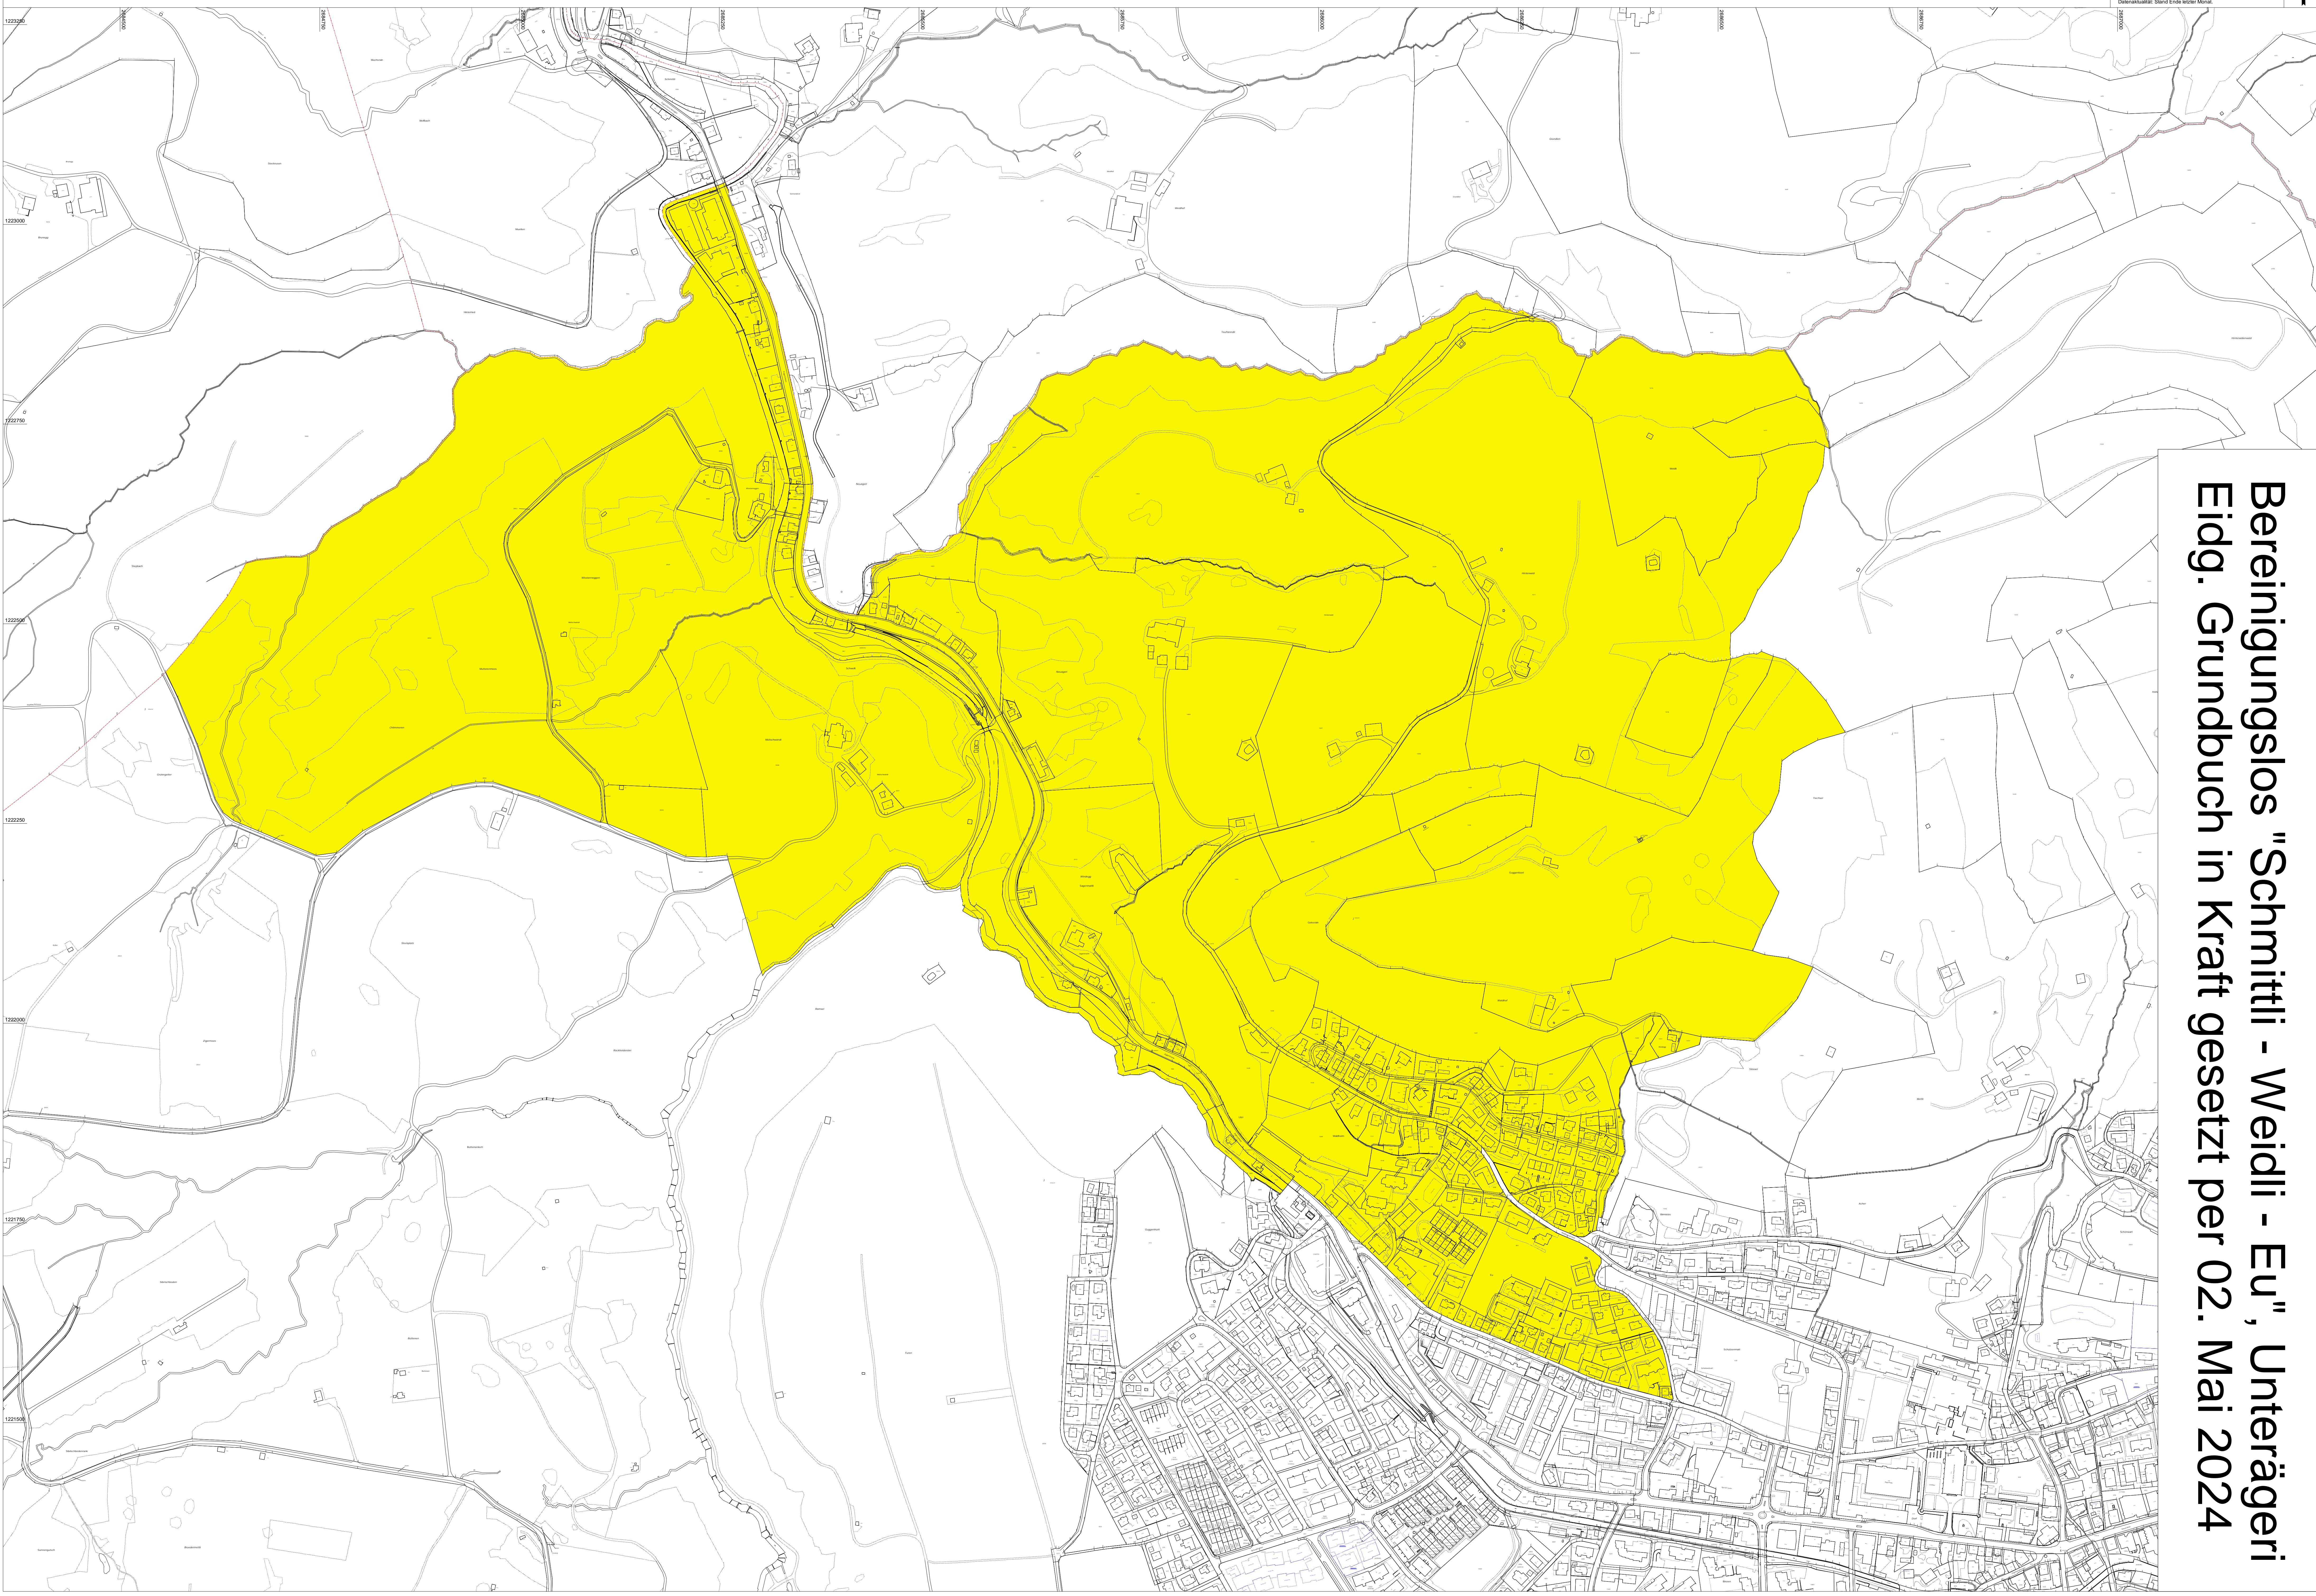

**Bereinigungslos "Schmittli - Weidli - Eu", Unterägeri
Eidg. Grundbuch in Kraft gesetzt per 02. Mai 2024**