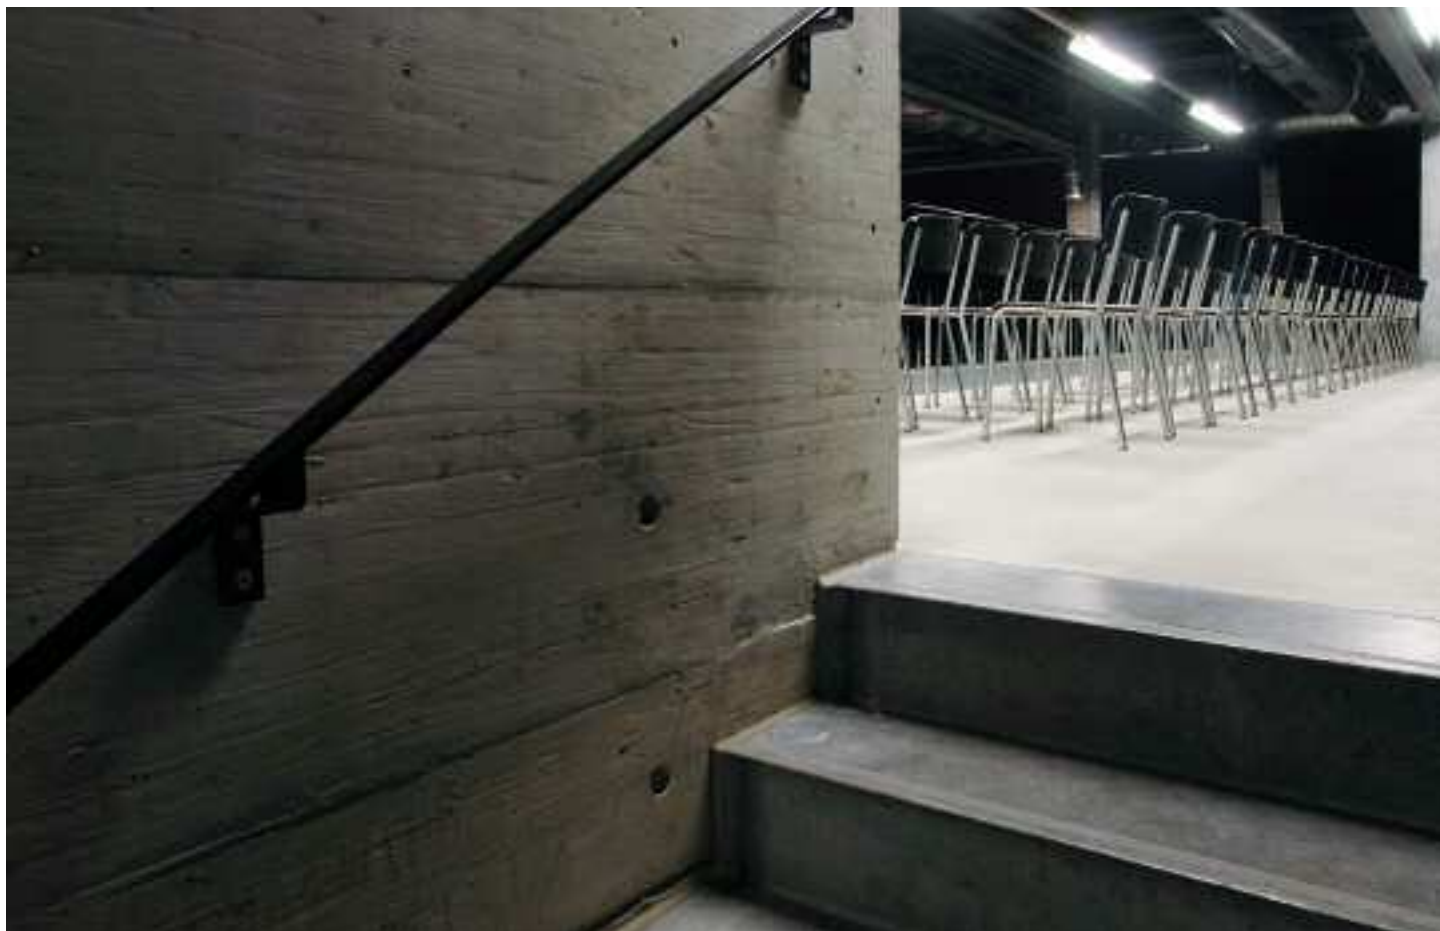

.....

Raum Vielfalt. Die Architektur ist schlicht. Das Raumkonzept multi funktional. Der Ort ideal für 2 bis 1200 Gäste. Für Menschen mit und ohne Behinderung.

Halle
440 m²
24.90 m lang
17.68 m breit
bis 6.85 m hoch

Galerie
128.0 m² (L-Förmig)
für bis 300 Gäste

Bar/Foyer
180.0 m²
zur Halle hin erweiterbar