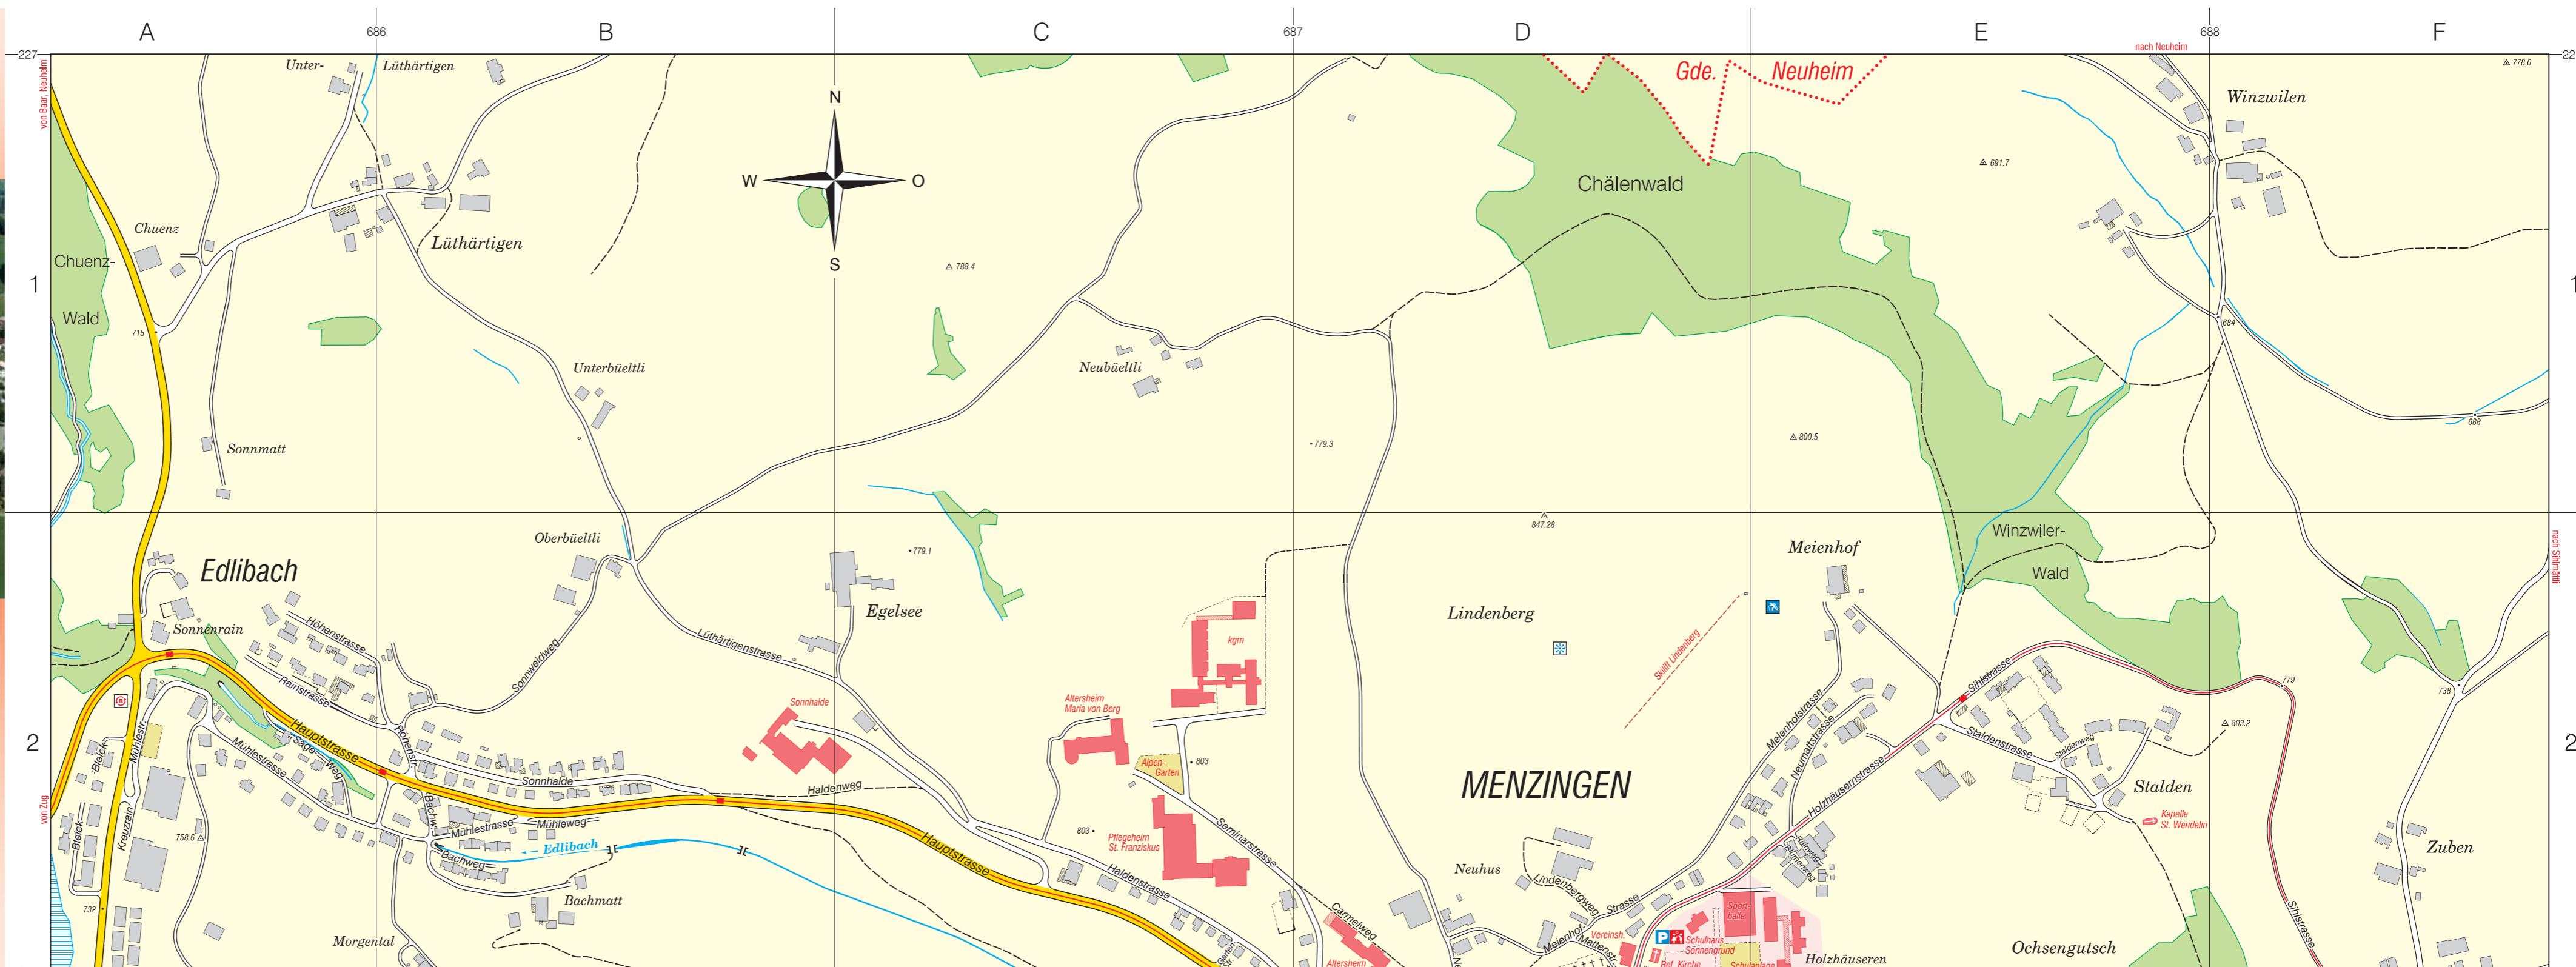

Gemeinde

MENZINGEN

Ortsplan

Ausgabe 2005
 Masstab 1:5000 / 1:16000

Strassenverzeichnis

Alte Landstrasse	D3	Mattenstrasse	D2/3
Bachweg	B2	Melenhofstrasse	D/E2
Birkenweg	D3	Moosstrasse	F3/4
Blackweg	G/H5	Mühlestrasse	A/B2
Bleck	A2	Mühleweg	B2
Blumenweg	E2	Mülweg	H5
Botenweg	D3	Neudorfstrasse	D3/F4
Buchenhof	H5	Neuhustrasse	D2/3
Burnbachstrasse	C/D3	Neumattstrasse	E2
Carmelweg	D2	Niderrütlweg	H5
Dorfplatz	D3	Oberdorfstrasse	D3
Eustrasse	D/E3	Ochsenmattweg	D/E3
Föhrenweg	D3	Ochsenplatz	D3
Gartenstrasse	C2	Panoramaweg	E3
Gottschalkenbergstrasse	H5	Rainstrasse	A2
Gubelstrasse	D3/4	Rainweg	E2
Gutschstrasse	E3/4	Sägweg	A2
Haldenstrasse	C2/D3	Sagenmattstrasse	G/H5
Haldenweg	B/C2	Schwandeggstrasse	E4
Hauptstrasse	A2/D3	Seminarstrasse	C2/D3
Holzhausernstrasse	D3/E2	Sihlstrasse	E2/F3
Höhenstrasse	A/B2	Sonnenberg	E3
Höhenweg	D3	Sonnhalde	B2
Im Dörfli	H5	Sonnweidweg	B2
Industriestrasse	F4	Staldenstrasse	E2
Kirchgasse	D3	Staldenweg	E2
Kreuzrain	A2	Twärfallenstrasse	G/H5
Lindenbergweg	D2	Weid	E3
Luegetenstrasse	D/E3	Wiesenstrasse	E3
Lüthärtigenstrasse	B1/C2	Wiesenweg	D3

Legende

	Ortsverbindungsstrasse		Öffentliches Gebäude		Information		Öffentliche Toilette
	Strasse, Weg		Höhe: Meter über Meer		Öffentl. Telefonkabine		Kinderspielplatz
	Neudorfstrasse		Öffentliche Anlage		Öffentlicher Parkplatz		Feuerstelle
	Buslinie mit Haltestelle		Park, Sportanlage		Park & Ride		Start Langlaufloipe
	Gemeindegrenze		Wald		Recycling-Sammelstelle		Aussichtspunkt
	Hochspannungsleitung		Weiler, Teich		Feuerwehr		Gebäude projekt.