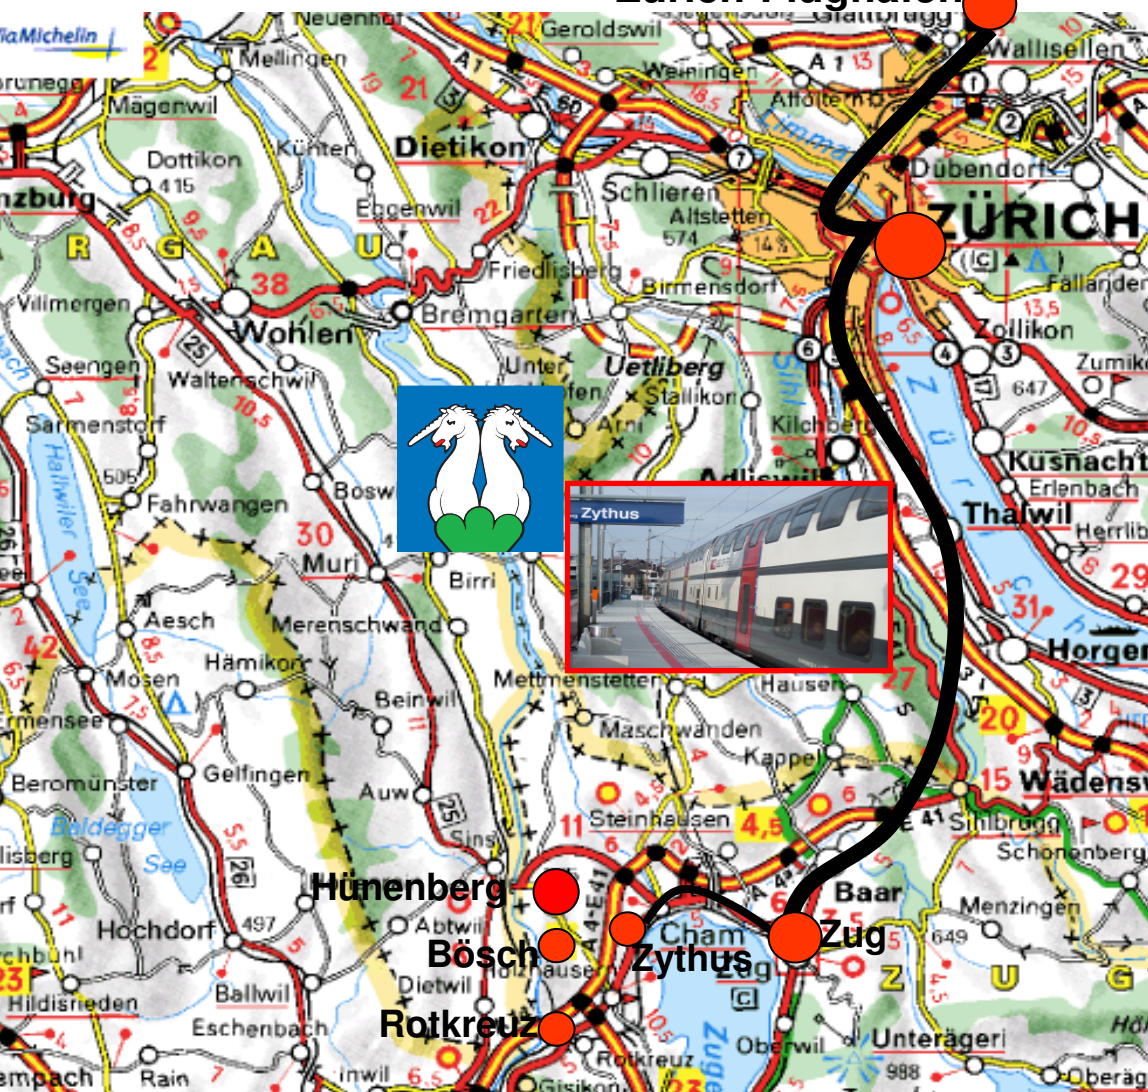

Zürich-Flughafen

Infos über gute Anschlüsse mit öffentlichen Verkehrsmitteln ab Hünenberg in die weite Welt mit Bahn und Bus.

Auswahl von Anschlüssen:

Hünenberg Dorf	06.02	13.02	18.02
Cham SBB an	06.10	13.10	18.10
Cham SBB ab	06.15	13.15	18.15
Zug an	06.21	13.21	18.21
Zug ab	06.29	13.31	18.21
Zürich Hbf an	06.56	--	--
Zürich Hbf ab	07.07	--	--
Zürich Flughafen an	07.16	14.13	19.13
Fahrzeit total	1h 14	1h 11	1h 11
Zürich Flughafen	07.43	12.13	19.13
Zürich Hbf an	07.53	12.23	19.23
Zürich Hbf ab	08.09	12.35	19.35
Zug an	08.31	13.01	20.01
Zug ab	08.36	13.06	20.06
Cham an	08.42	13.13	20.13
Cham ab	08.46	13.17	20.17
Hünenberg Dorf	08.53	13.24	20.24
Fahrzeit	1 h 10	1h 11	1h 11

Kennen Sie die **neue Busverbindung** von Hünenberg via Bösch direkt zum Bahnhof Rotkreuz? Testen Sie den ÖV auf dem Arbeitsweg. In Rotkreuz haben Sie meistens Anschluss auf die Interregiozüge nach Luzern und Zürich.