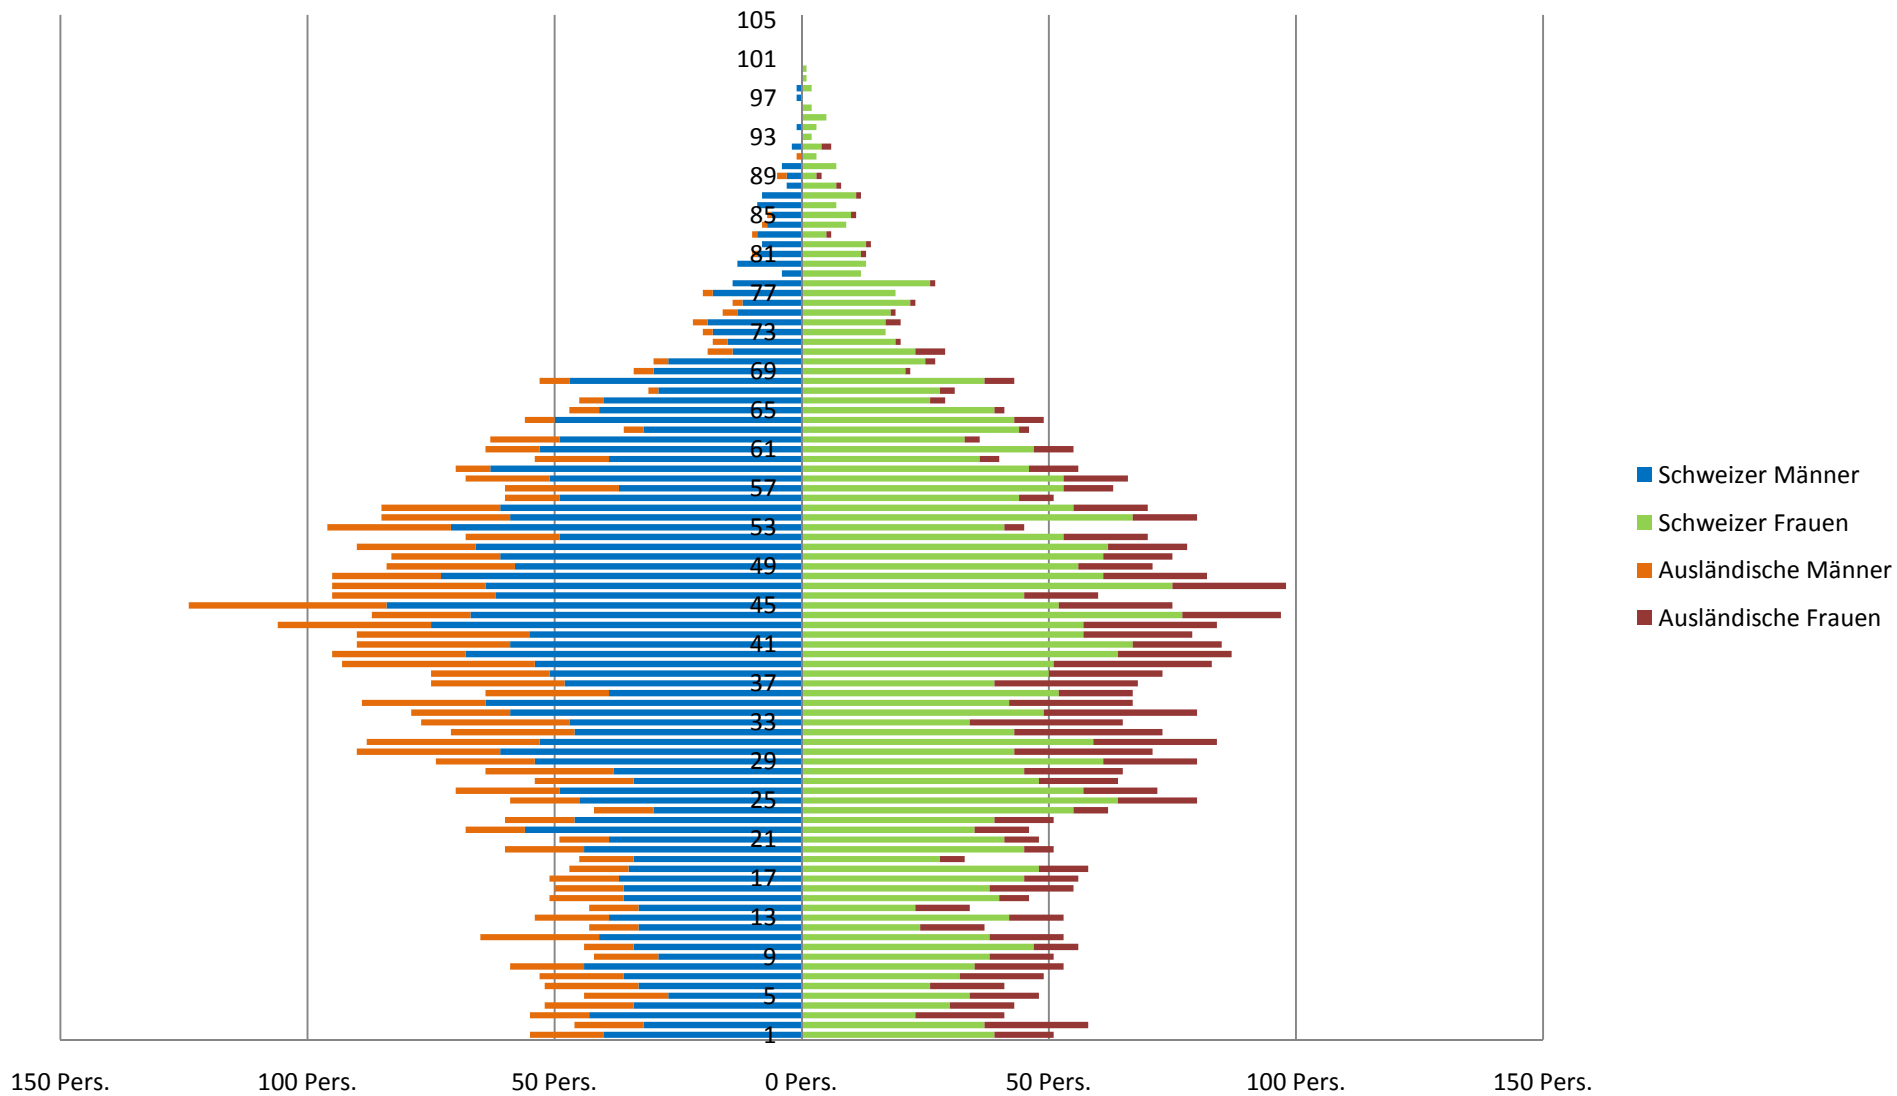

Demografie 2010 der Gemeinde Risch