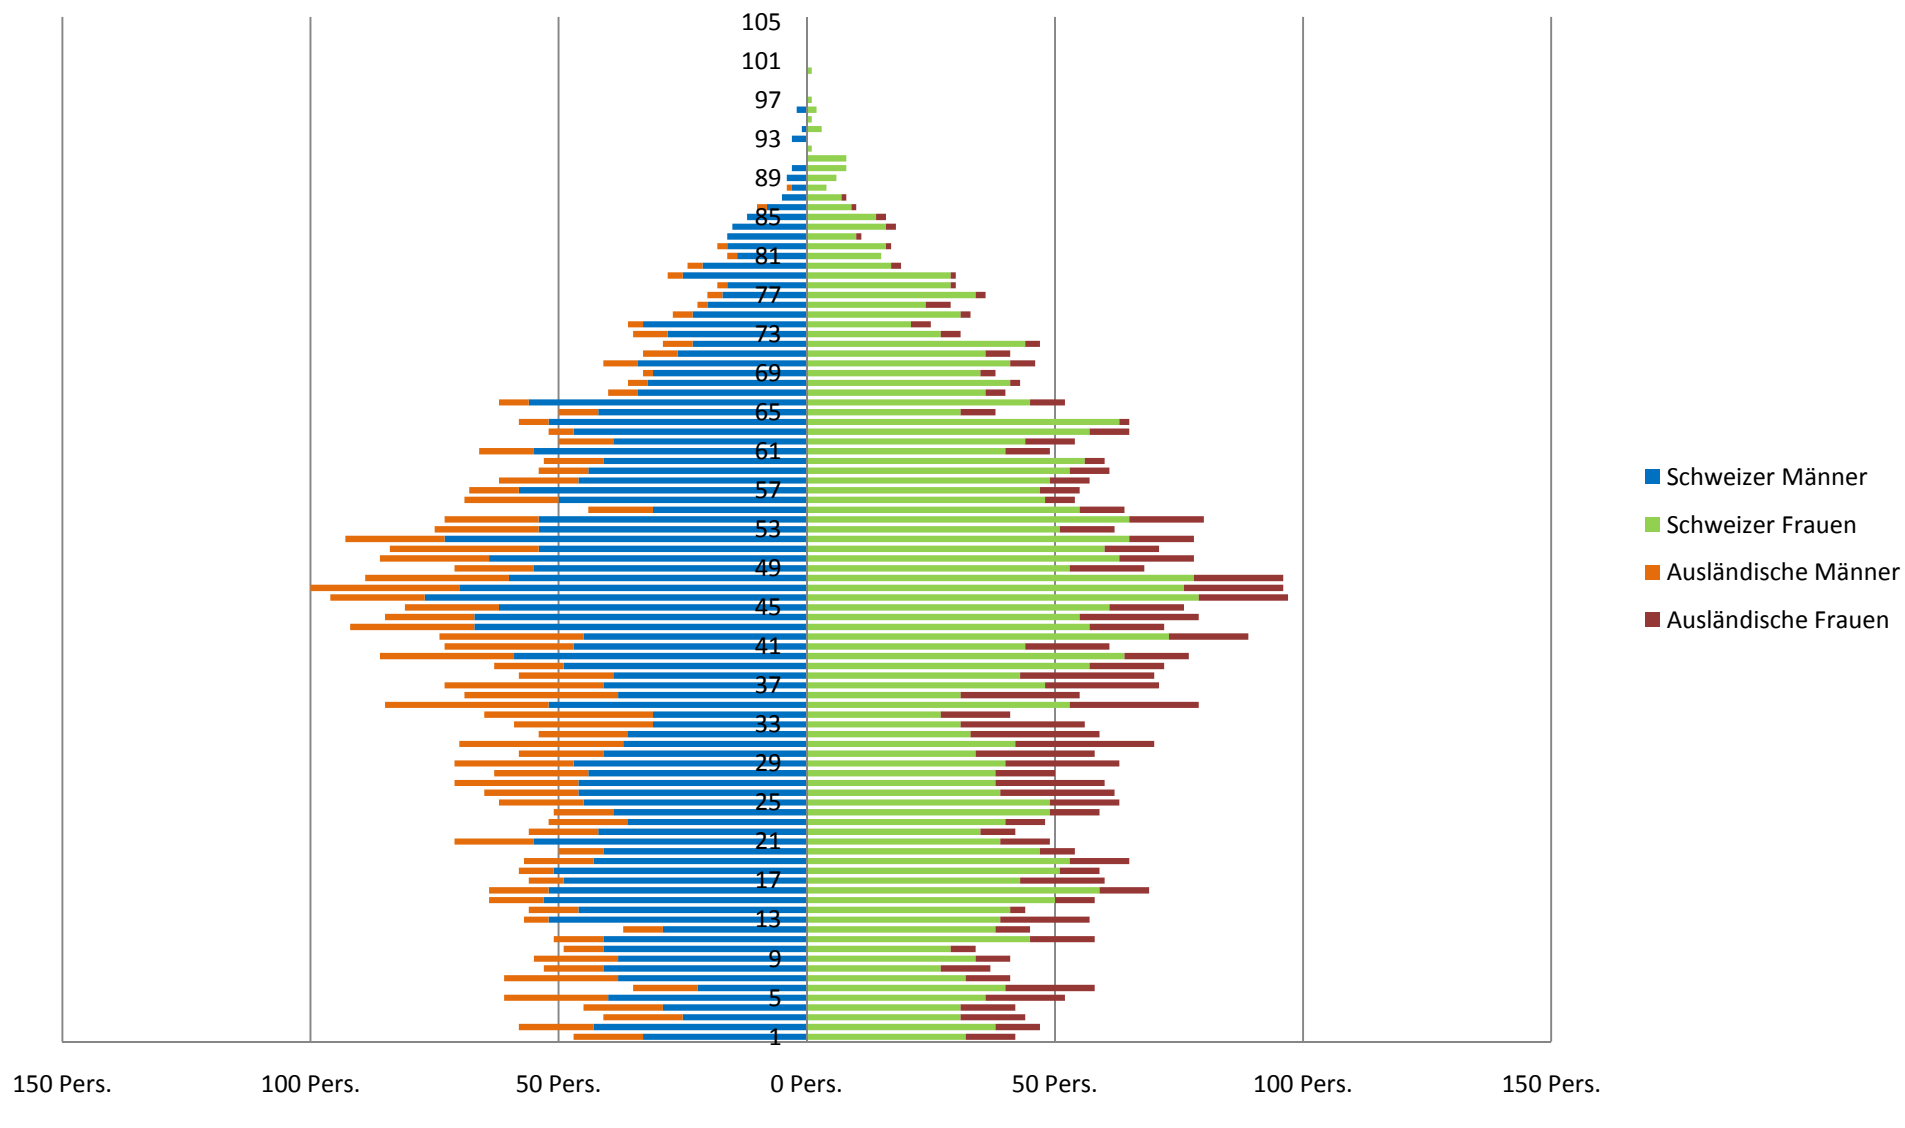

Demografie 2010 der Gemeinde Steinhausen