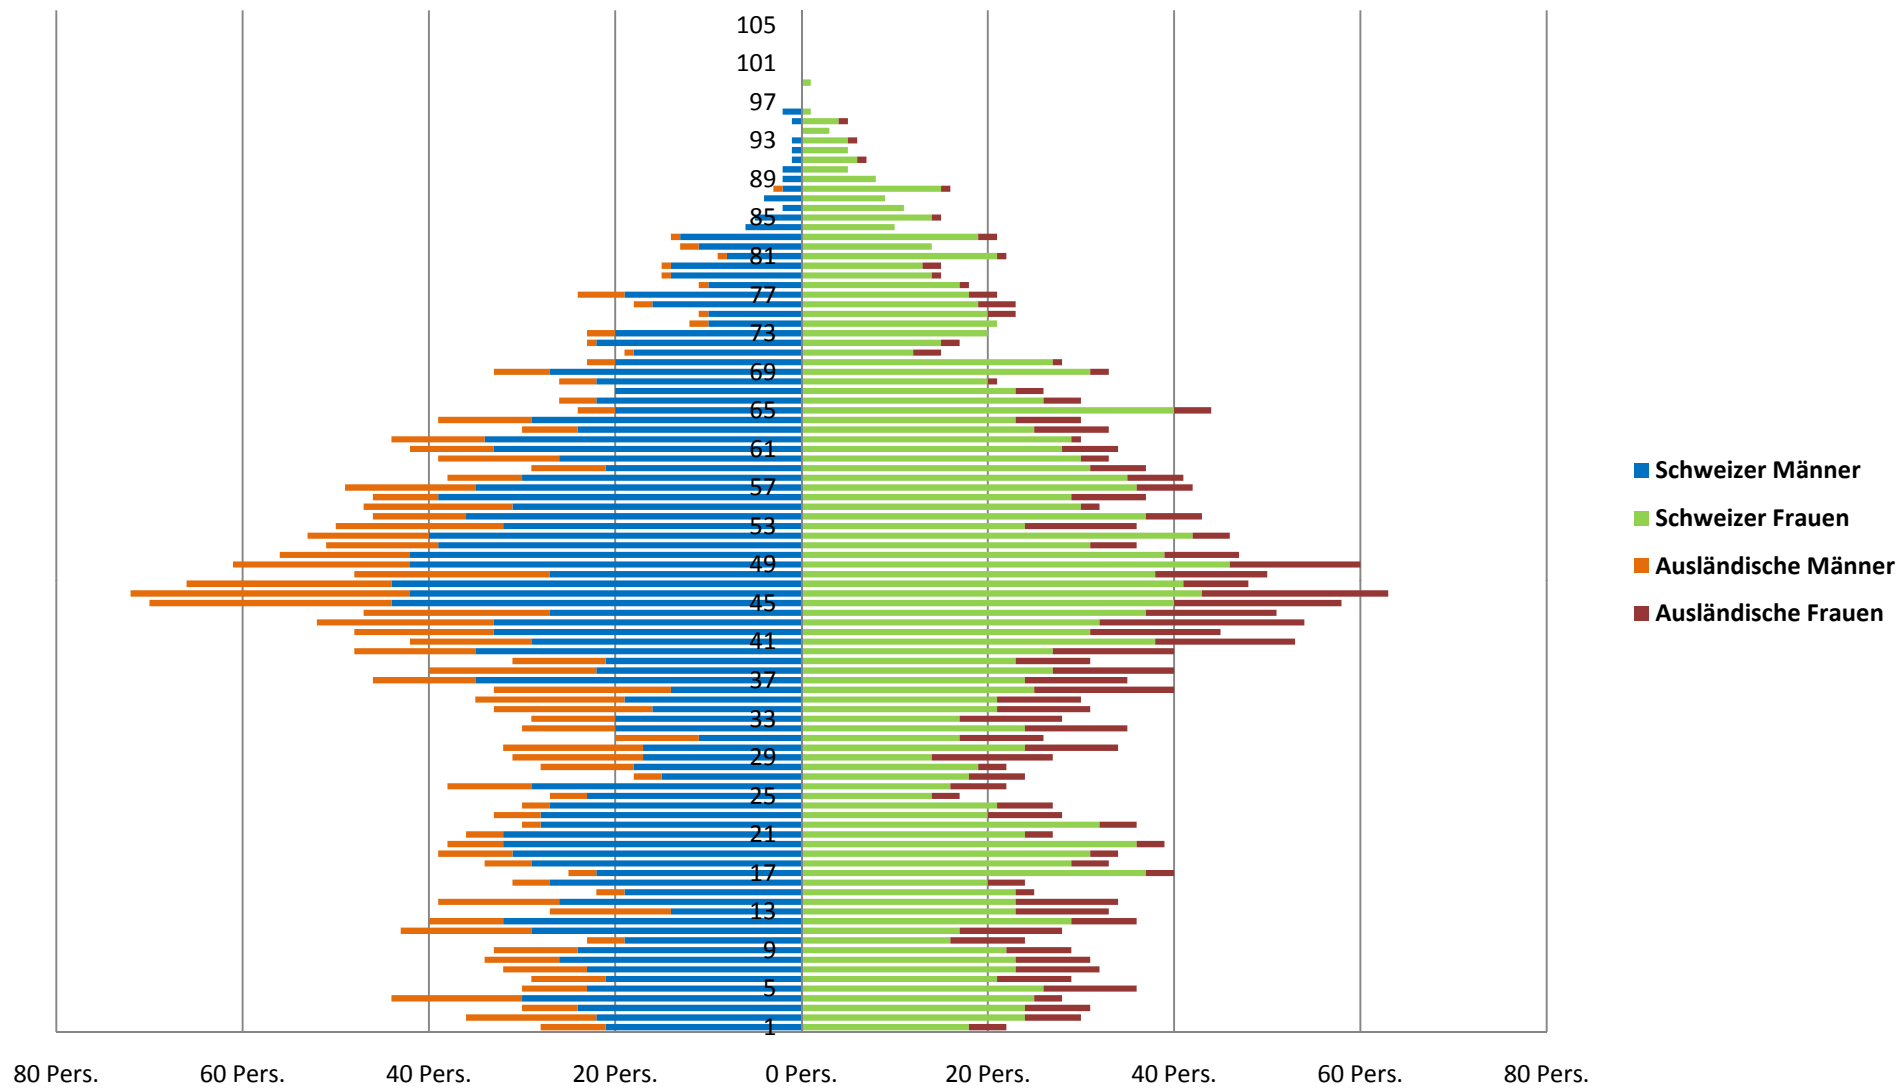

Demografie 2010 der Gemeinde Oberägeri