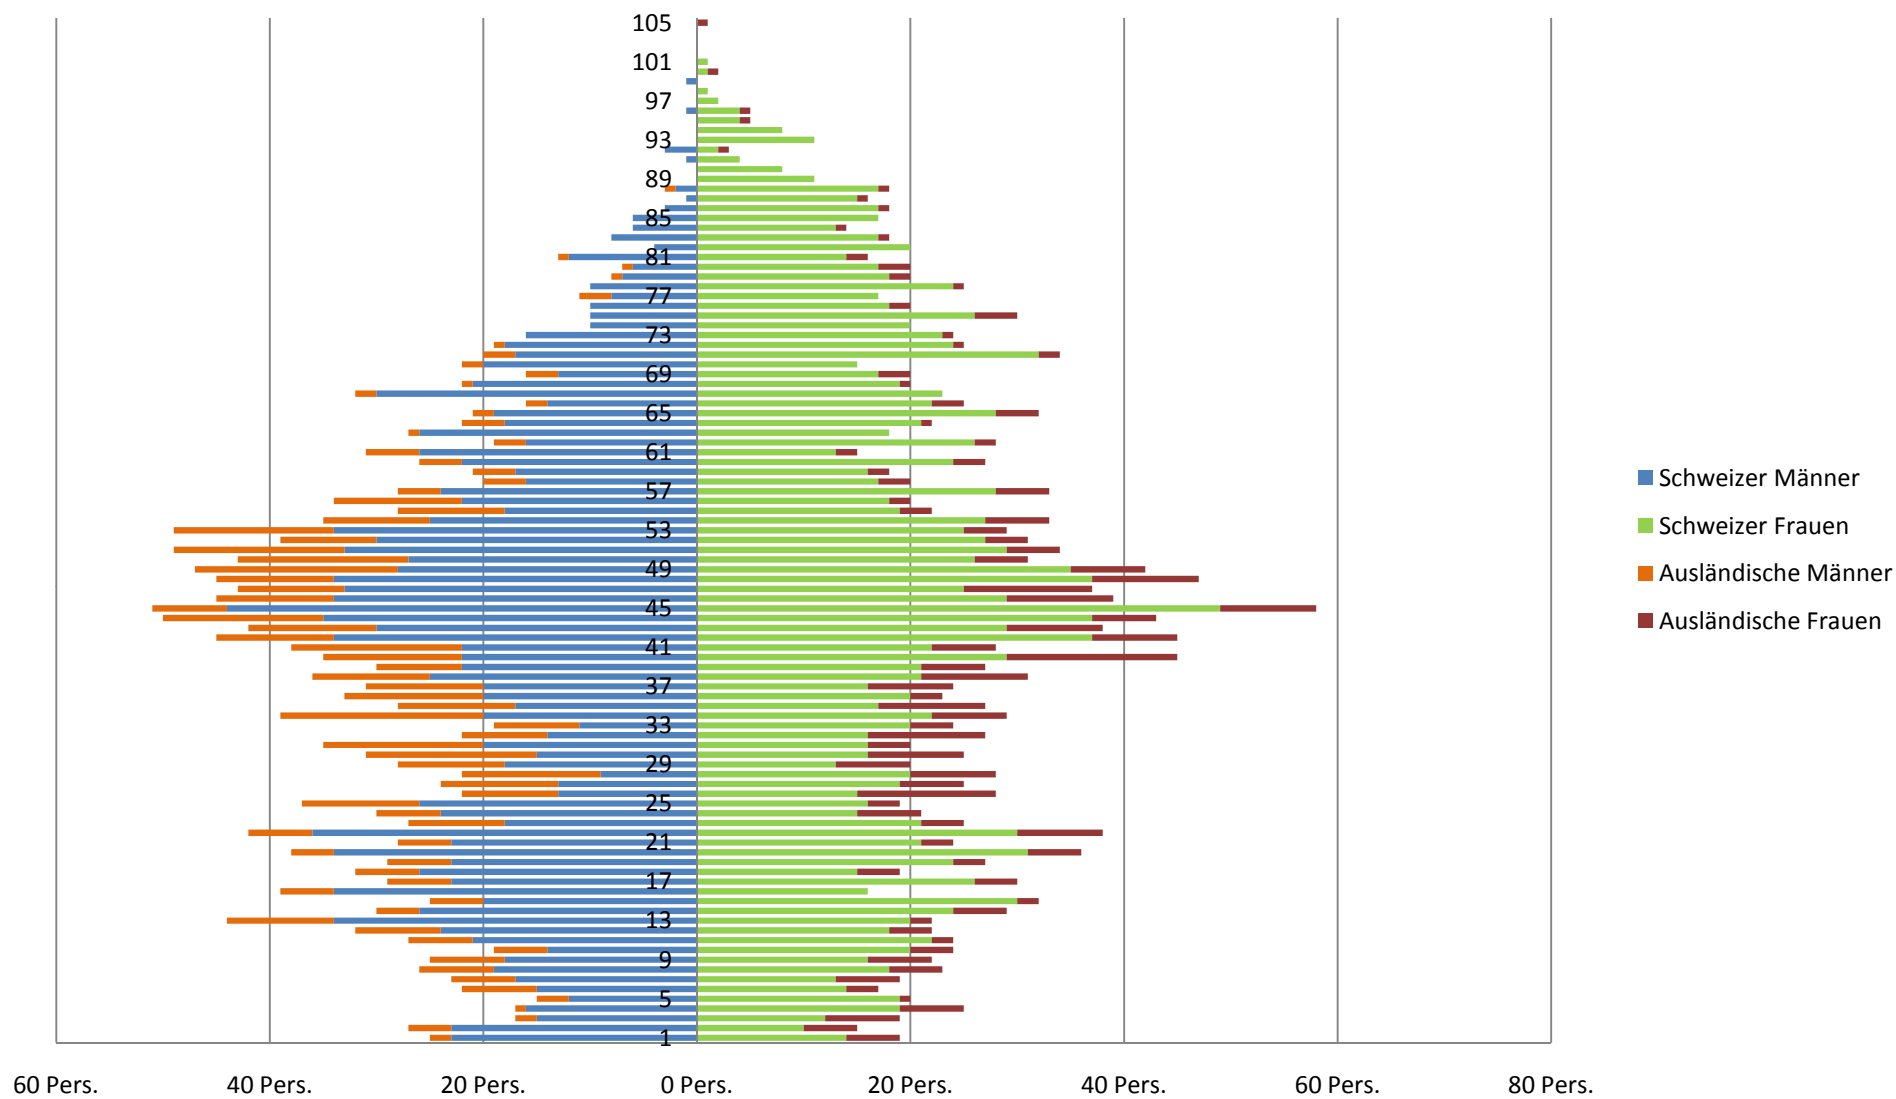

Demografie 2010 der Gemeinde Menzingen