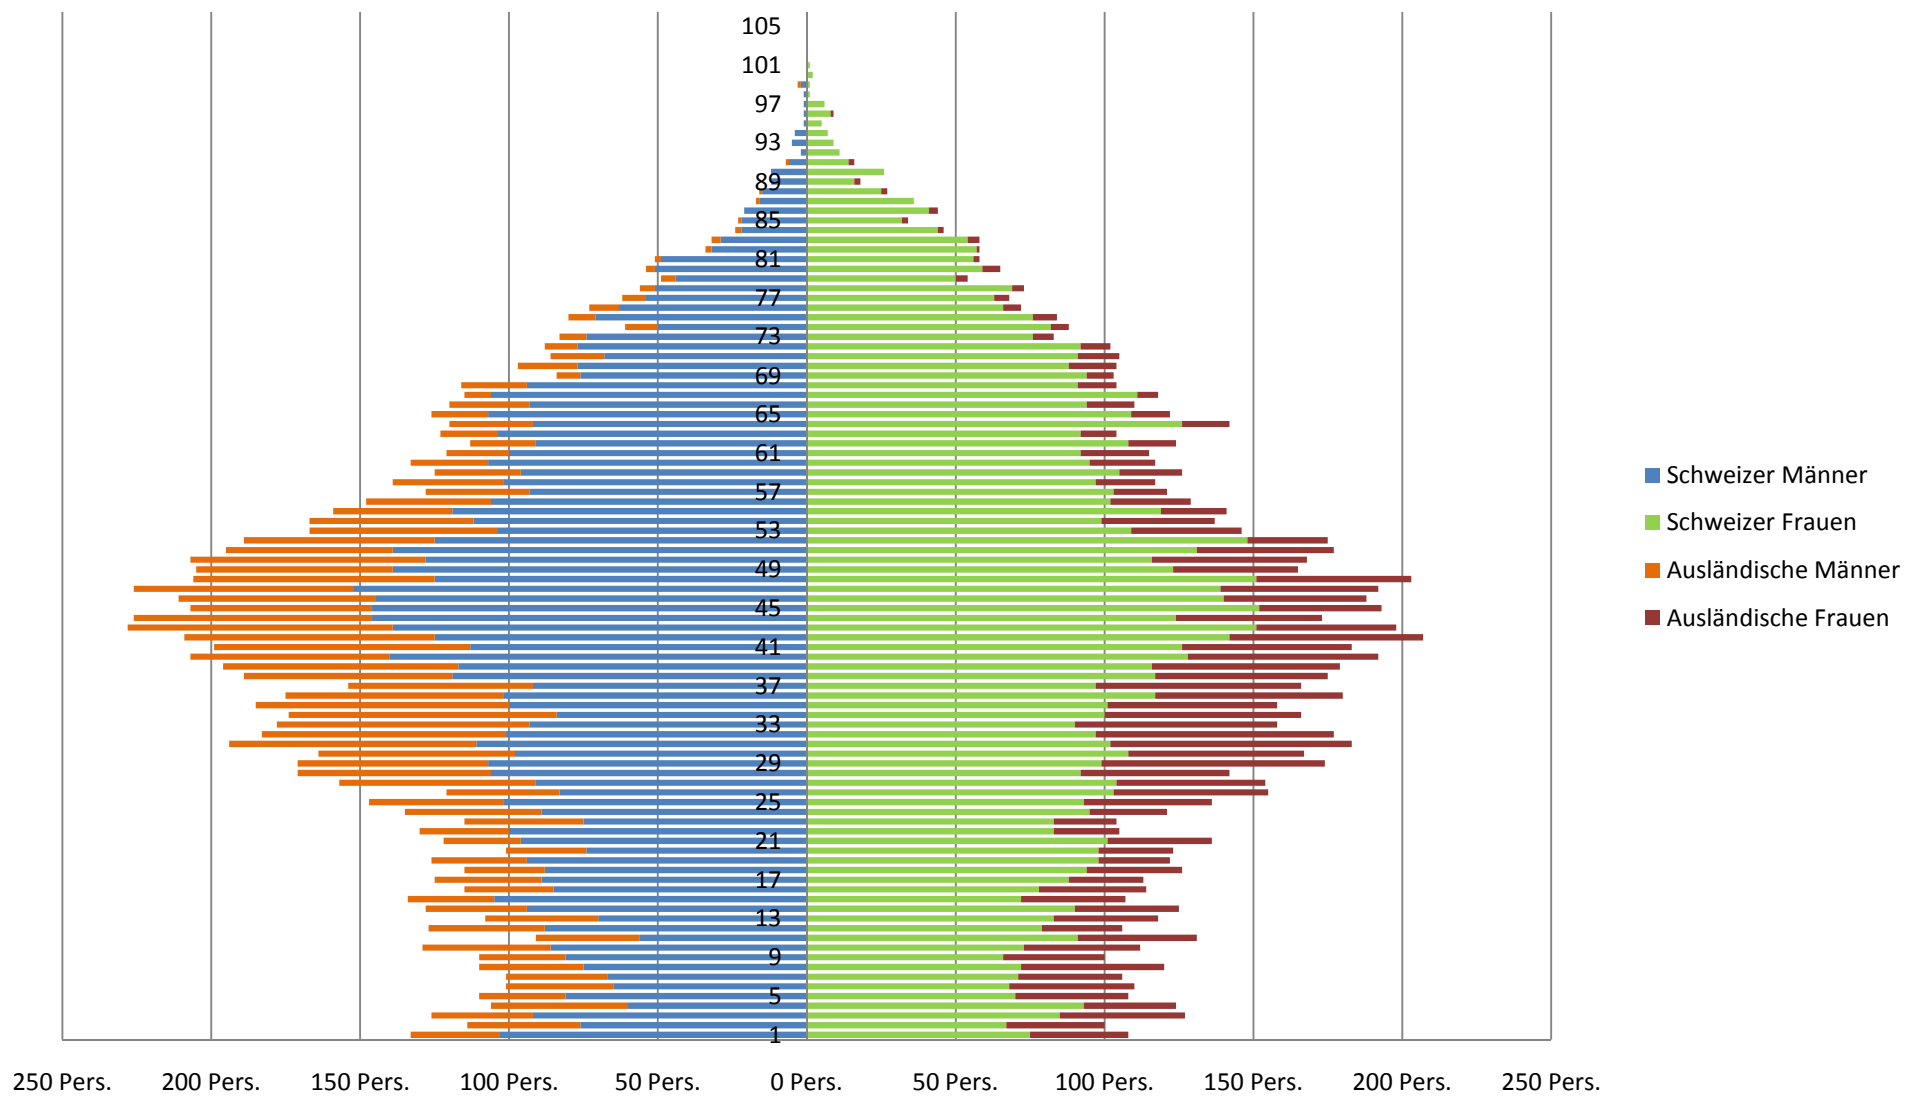

Demografie 2010 der Gemeinde Baar