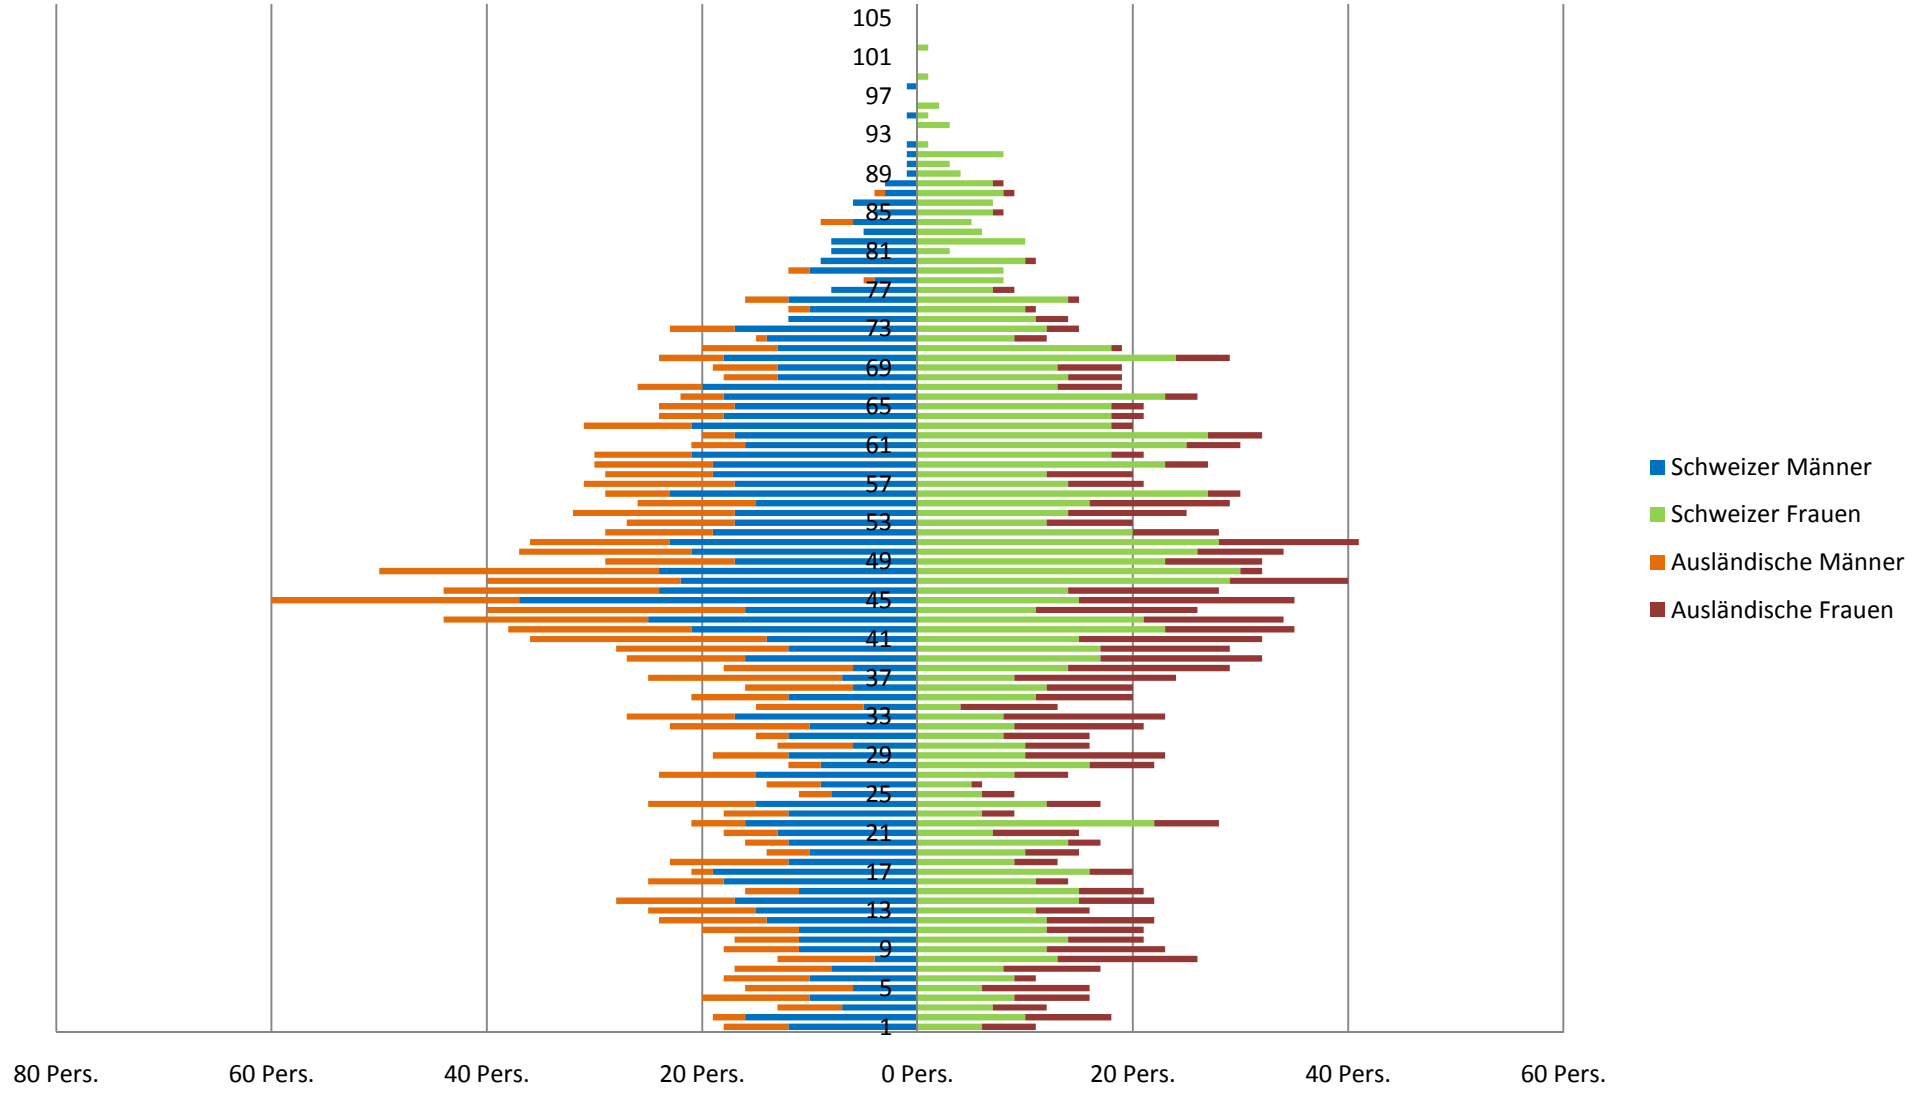

Demografie 2010 der Gemeinde Walchwil