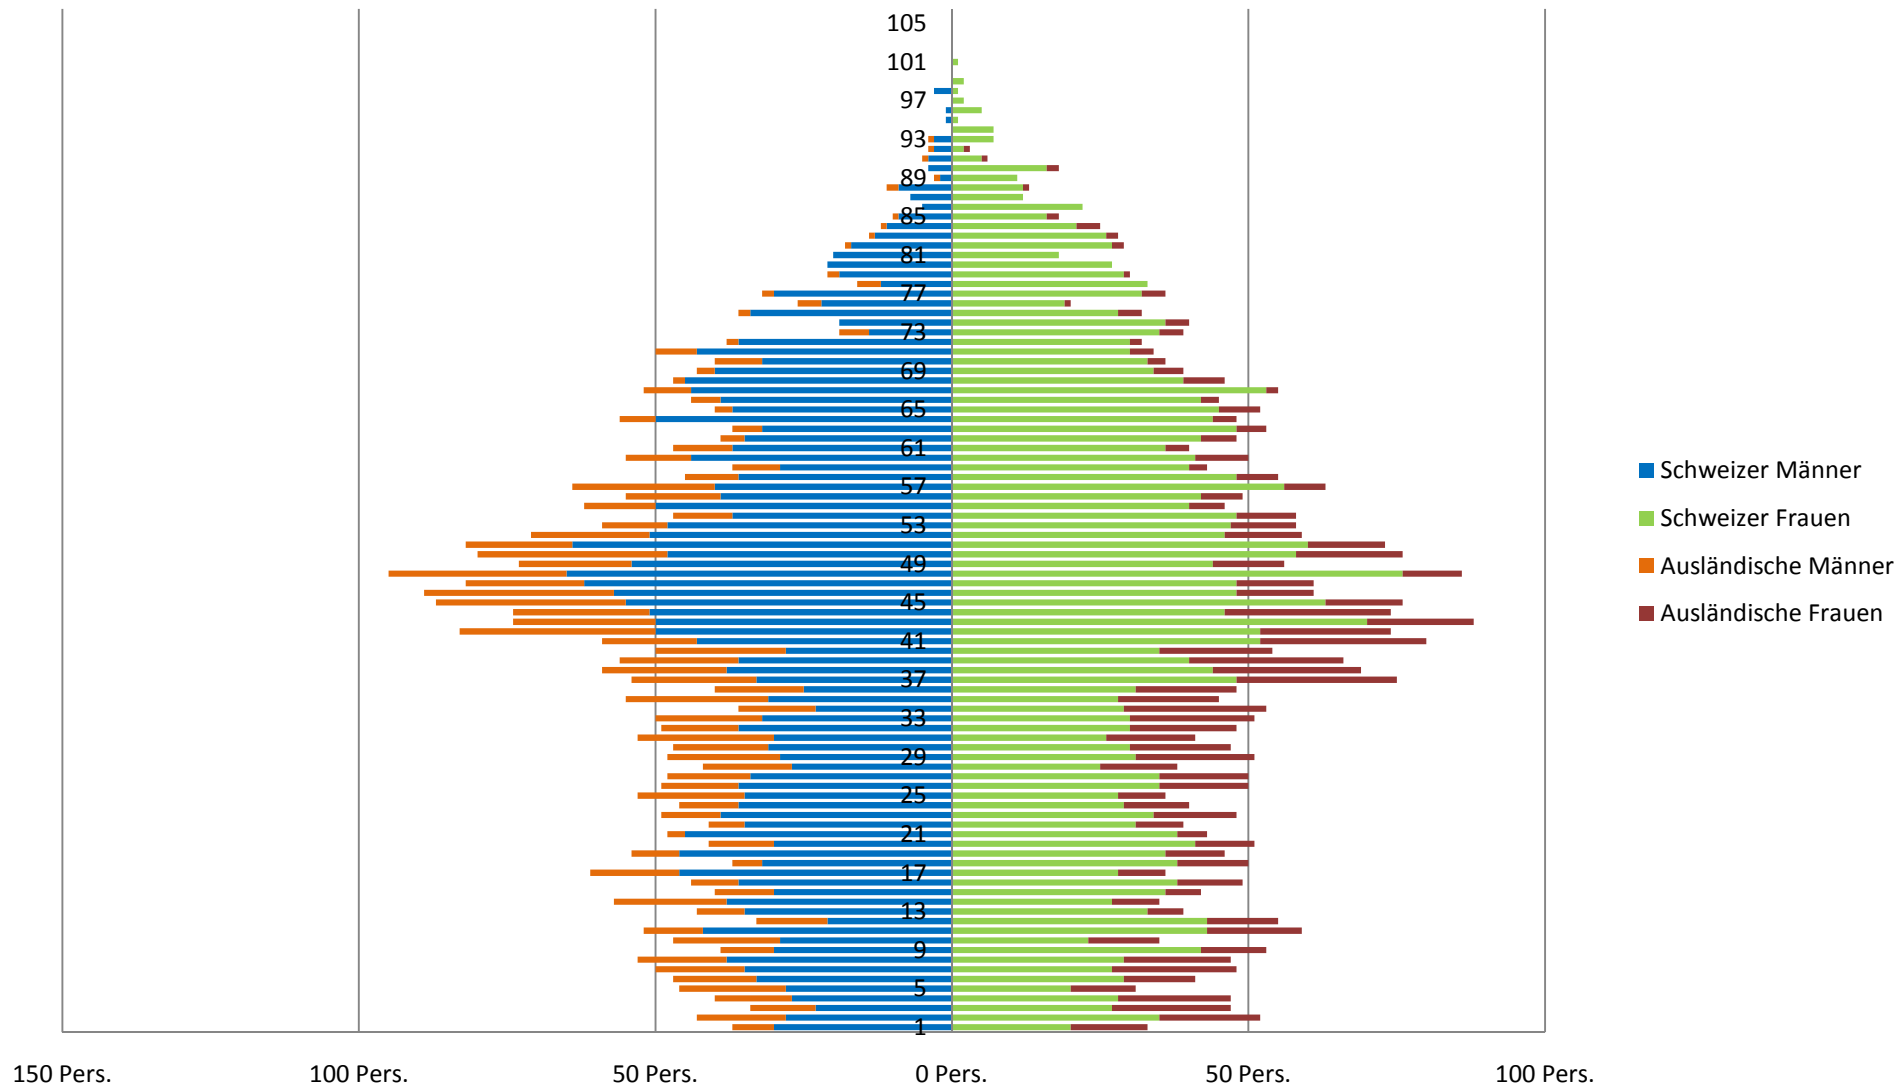

Demografie 2010 der Gemeinde Unterägeri