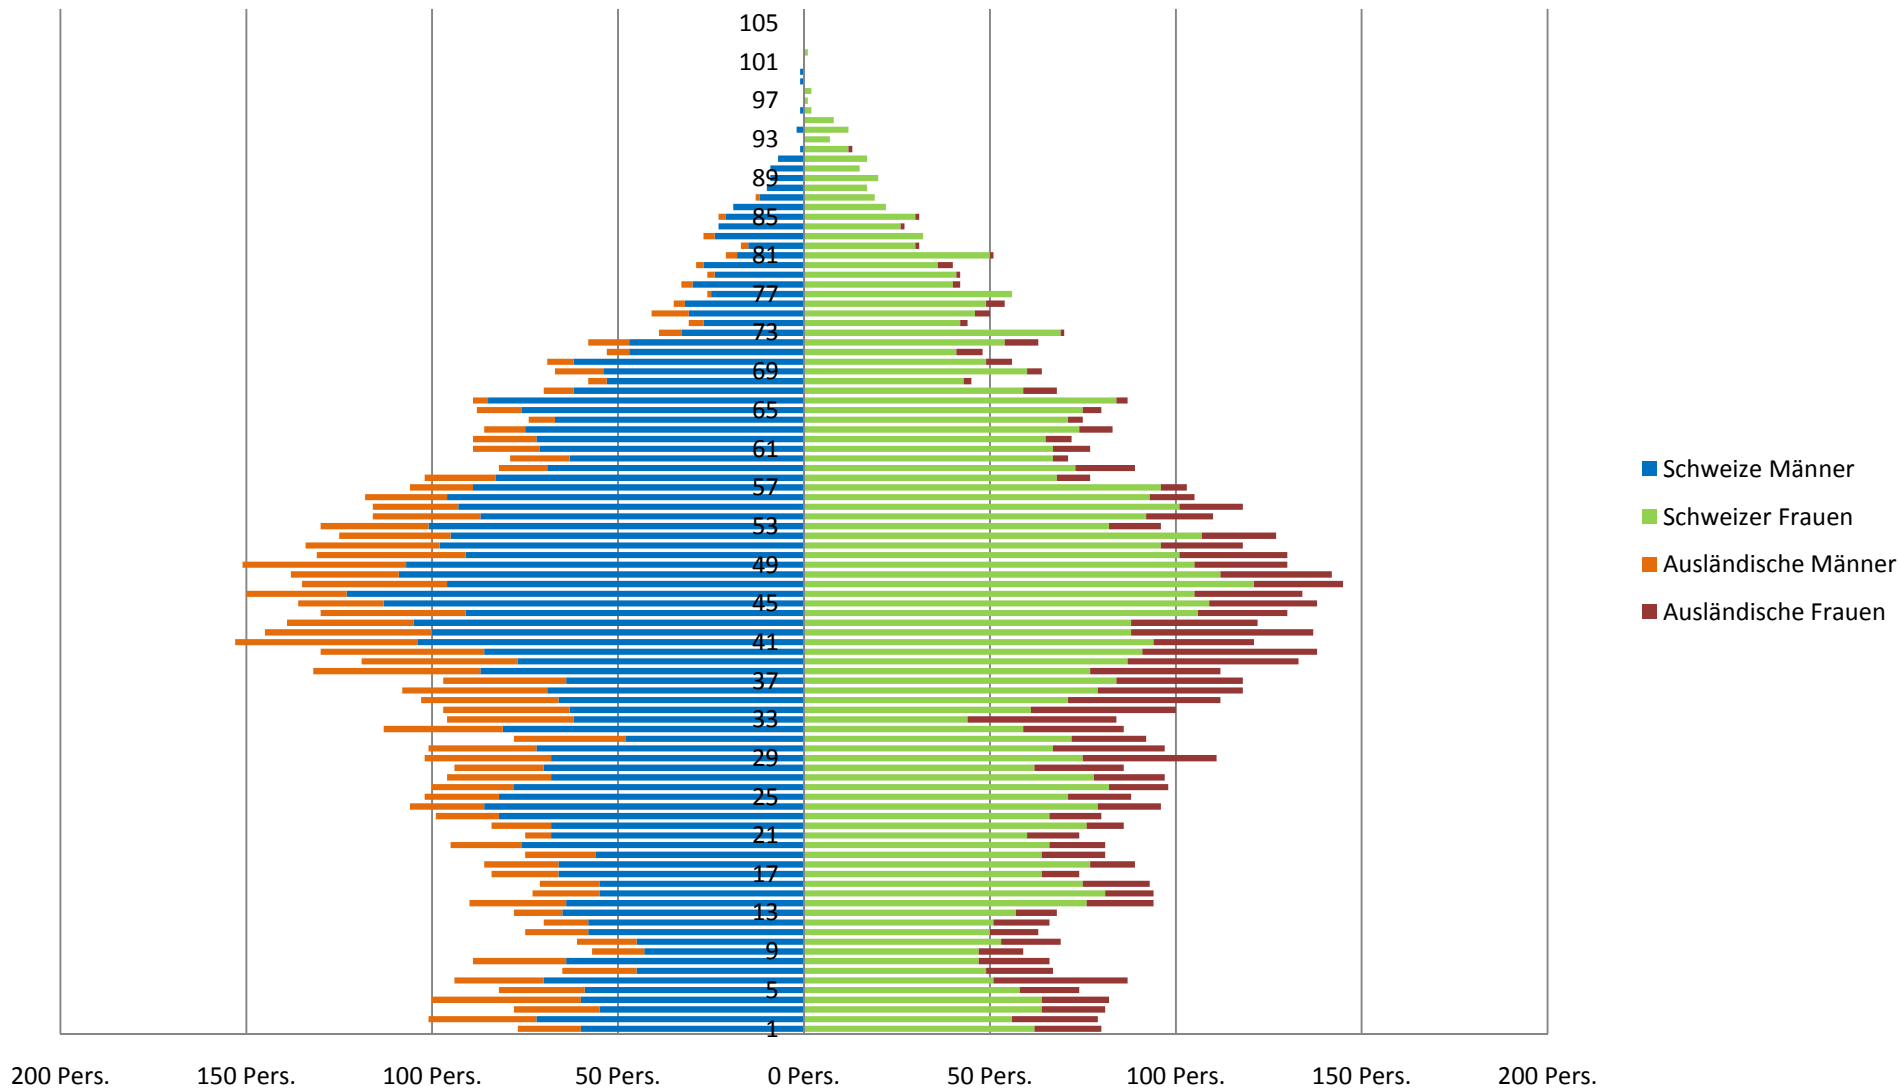

Demografie 2010 Der Gemeinde Cham