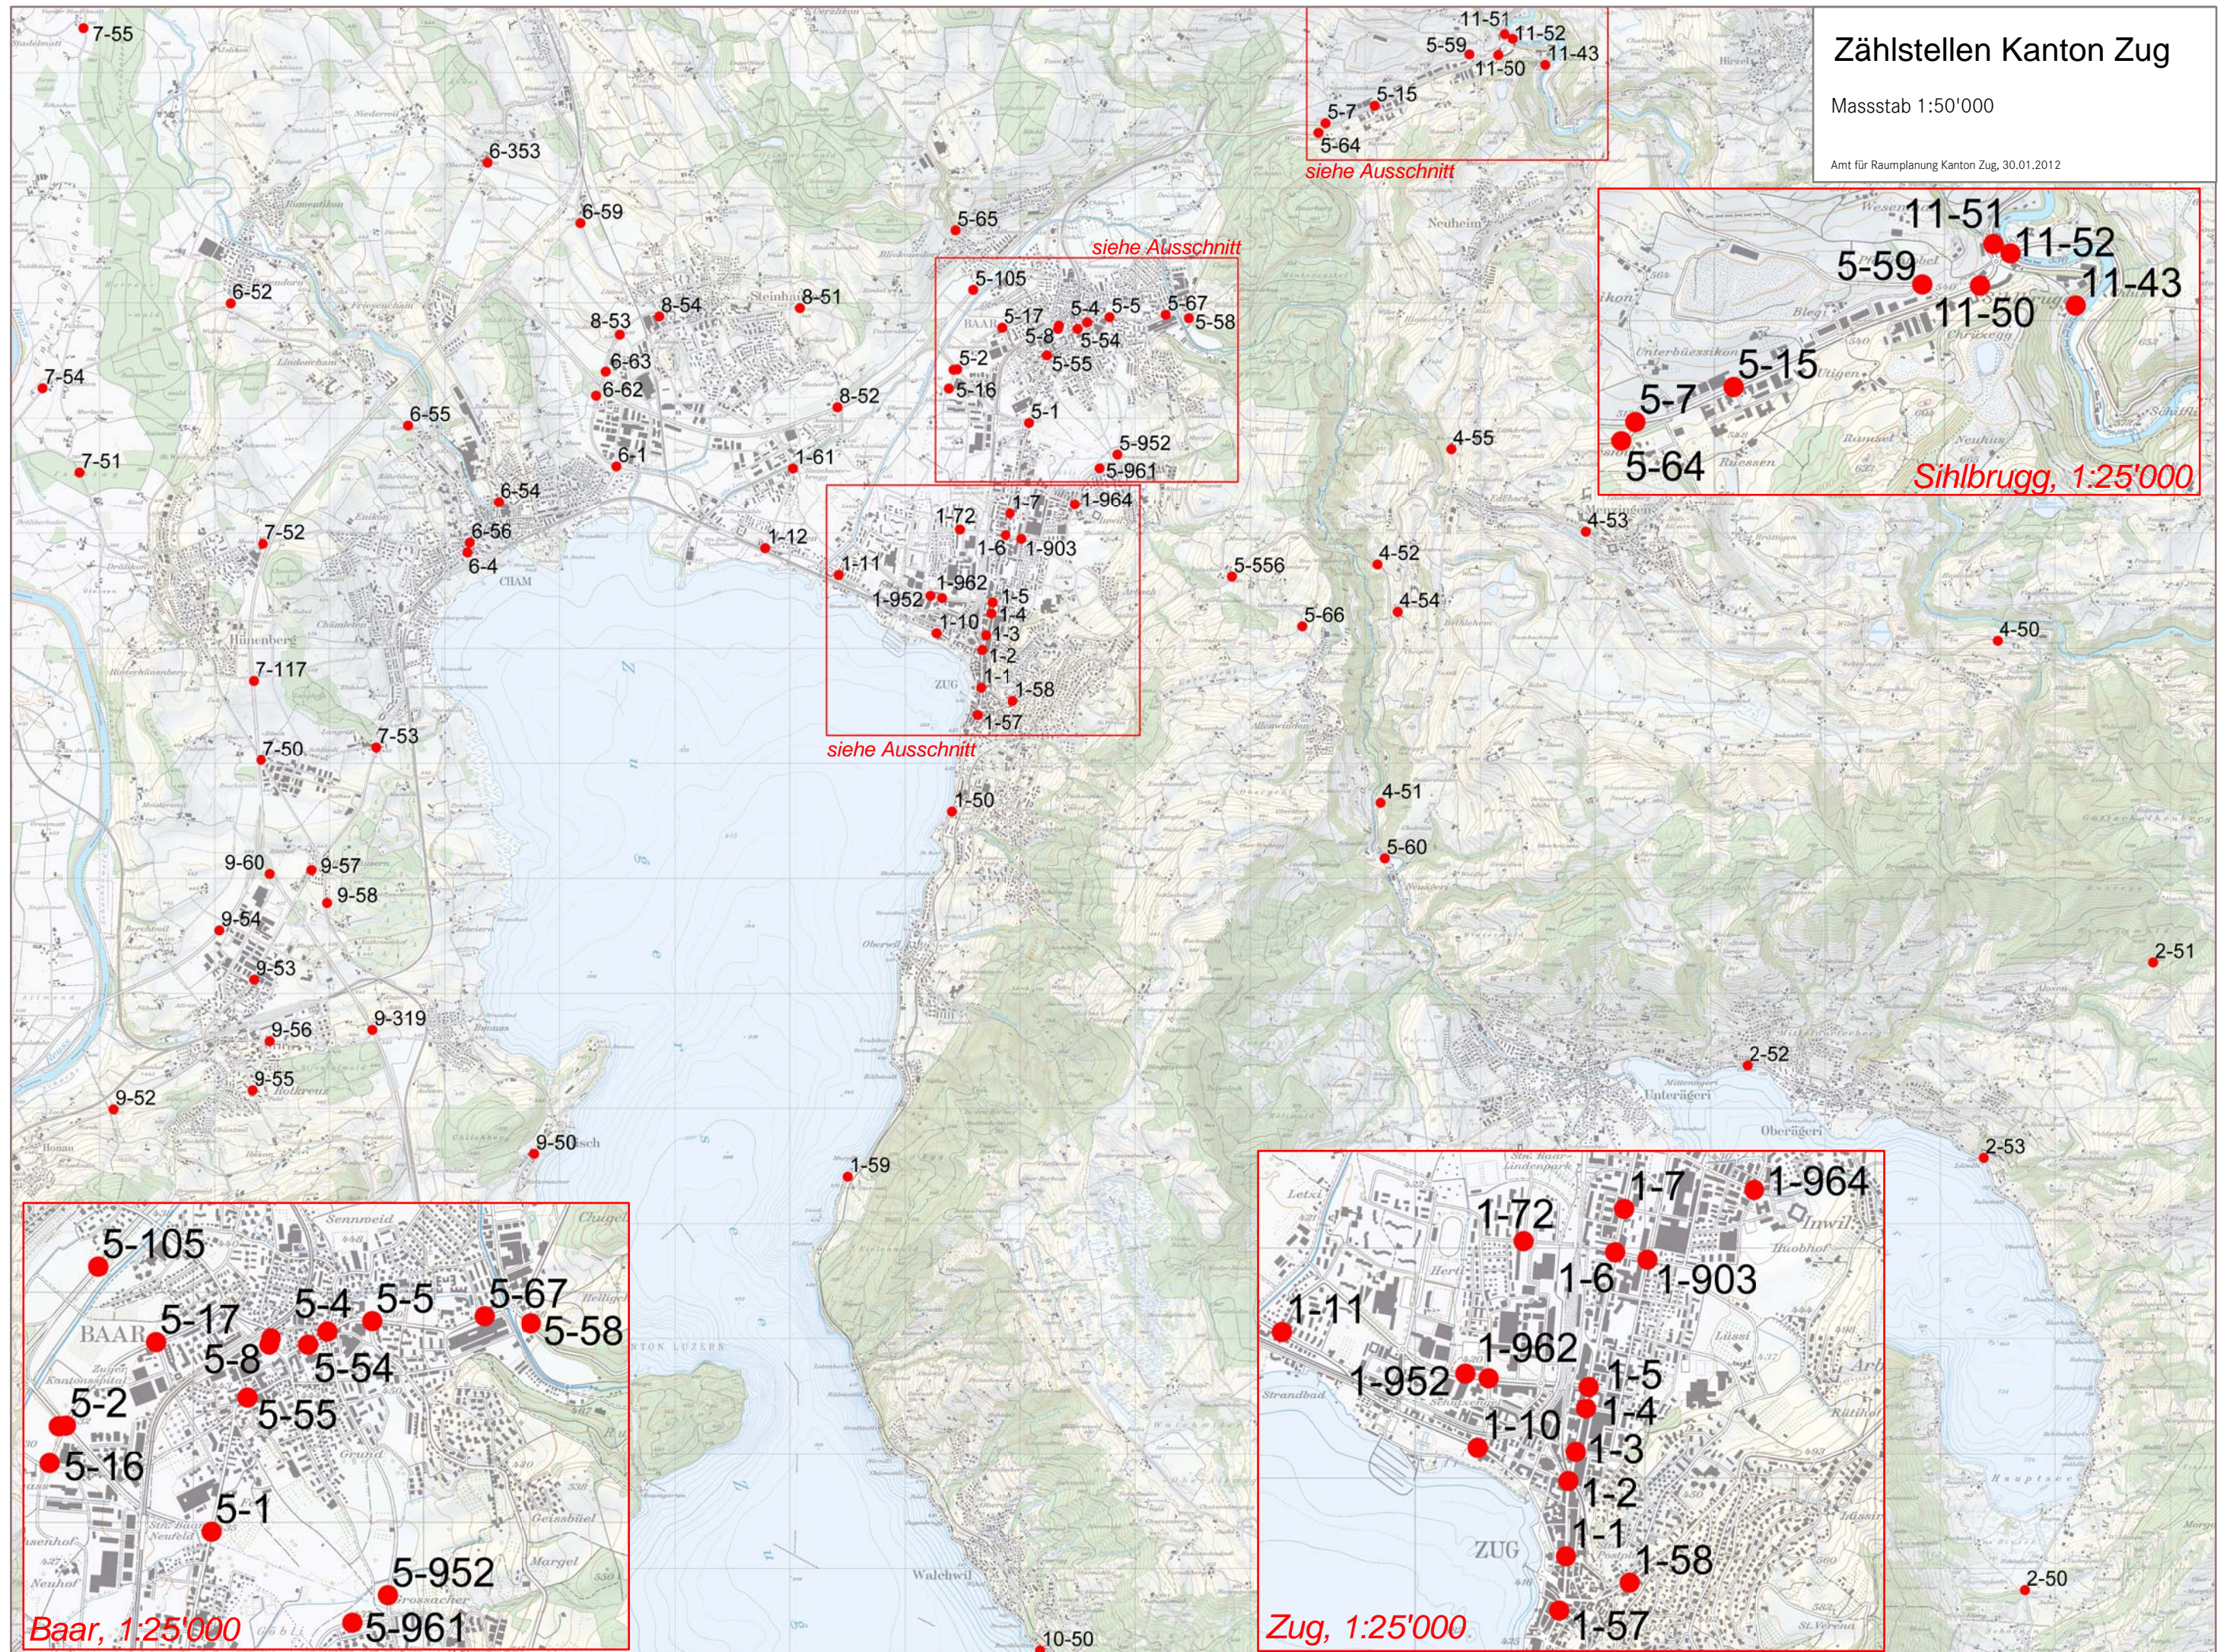

Zählstellen Kanton Zug

Masstab 1:50'000

Amt für Raumplanung Kanton Zug, 30.01.2012

siehe Ausschnitt

siehe Ausschnitt

Sihlbrugg, 1:25'000

siehe Ausschnitt

Baar, 1:25'000

Zug, 1:25'000